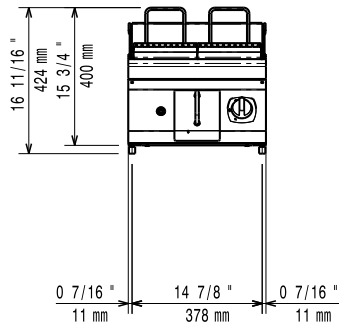

Front

1. EQ = Ekvipotential skruv
   G = Gasanslutning

Topp

Gas

Gas, effekt:	7 kW
Standardgasleverans	Natural Gas
Gastyp alternativ:	
Gasintag:	1/2"

Viktig information

If appliance is set up or next to or against temperature sensitive furniture or similar, a safety gap of approximately 150 mm should be maintained or some form of heat insulation fitted.

Nettovikt:	32 kg
Fraktvikt:	50 kg
Frakthöjd:	580 mm
Fraktbredd:	460 mm
Fraktdjup:	820 mm
Fraktvolym:	0.22 m³
[NOT TRANSLATED]	N7EGG