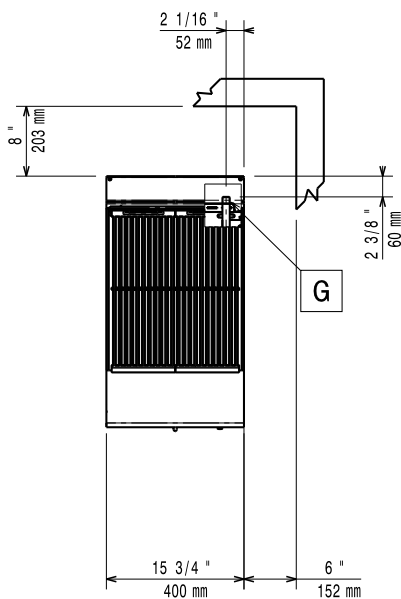

Topp

Gas

Gas, effekt:	7 kW
Standardgasleverans	Natural Gas
Gastyp alternativ:	
Gasintag:	1/2"

Viktig information

If appliance is set up or next to or against temperature sensitive furniture or similar, a safety gap of approximately 150 mm should be maintained or some form of heat insulation fitted.

Nettovikt:	32 kg
Fraktvikt:	50 kg
Frakthöjd:	580 mm
Fraktbredd:	460 mm
Fraktdjup:	820 mm
Fraktvolym:	0.22 m³
[NOT TRANSLATED]	N7EGG